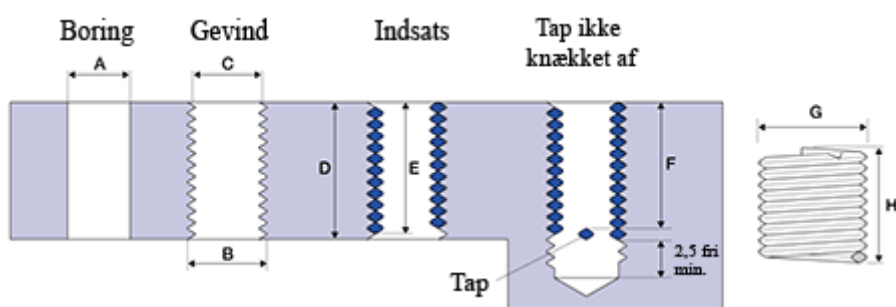

Varenummer: 1312706011800
Beskrivelse: KLEE Gevindindsats FILTEC+ M6 x 1,00
boreddybde 18mm

Mål

A	= 6,3 -0,083 +0,19
B	= 7.300
C	= 6,65 -0 +0,092
D	= 18.00
Gevind	= M6 x 1,00
G Min/Maks	= 7,40 7,65
H	= 15.00